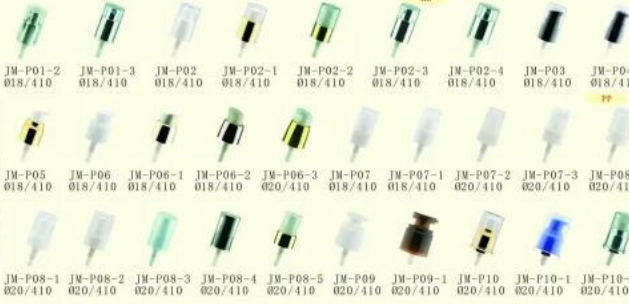

24410 28410 Plastic Mini Trigger Sprayer

Specifications :

Detail Introduction :

24410 28410 Plastic Mini Trigger Sprayer

SCREW MICROSPRAYER 螺口喷头

LOTION PUMP 乳液泵

FOAM TRIGGER SPRAYER 泡沫喷枪

MINI TRIGGER 小老鼠喷枪

TREATMENT PUMP 粉泵

TREATMENT PUMP 粉泵

PLASTIC CAP 塑料盖子

METAL CAP 电镀盖子

ALUMINUM CAP 电镀铝盖子