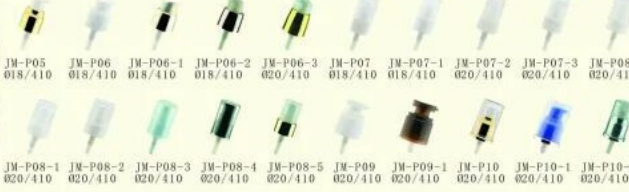

TREATMENT PUMP 粉泵

JM-P01-2 018/410 JM-P01-3 018/410 JM-P02 018/410 JM-P02-1 018/410 JM-P02-2 018/410 JM-P02-3 018/410 JM-P02-4 018/410 JM-P03 018/410 JM-P04 018/410
JM-P05 018/410 JM-P06 018/410 JM-P06-1 018/410 JM-P06-2 018/410 JM-P06-3 020/410 JM-P07 018/410 JM-P07-1 018/410 JM-P07-2 020/410 JM-P07-3 020/410 JM-P08 020/410
JM-P08-1 020/410 JM-P08-2 020/410 JM-P08-3 020/410 JM-P08-4 020/410 JM-P08-5 020/410 JM-P09 020/410 JM-P09-1 020/410 JM-P10 020/410 JM-P10-1 020/410 JM-P10-2 020/410