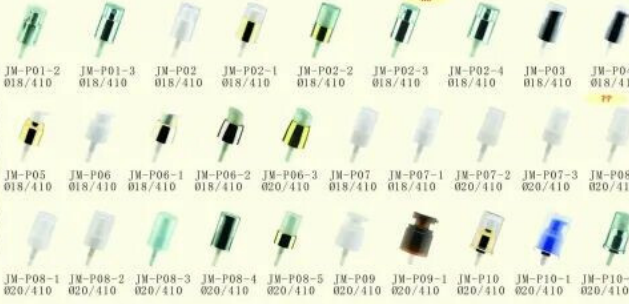

TREATMENT PUMP 粉泵