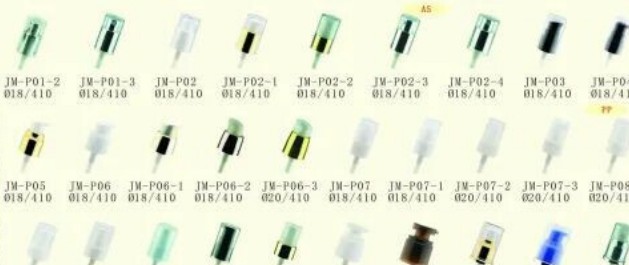

JM-W01 024/410 JM-W02 024/410 JM-W03 024/410 JM-W04 024/410 JM-W05 024/410 JM-W06 028/410 JM-W07 028/410 JM-W08 028/410 JM-W09 028/410 JM-W10 028/410
JM-W11 024/410 JM-W12 020/410 JM-W12 024/410 JM-W12 028/410 JM-W13 024/410 JM-W13 024/410 JM-W13 028/410 JM-W14 020/410 JM-P01 018/410 JM-P01-1 018/410

TREATMENT PUMP 粉泵

JM-P01-2 018/410 JM-P01-3 018/410 JM-P02 018/410 JM-P02-1 018/410 JM-P02-2 018/410 JM-P02-3 018/410 JM-P02-4 018/410 JM-P03 018/410 JM-P04 018/410
JM-P05 018/410 JM-P06 018/410 JM-P06-1 018/410 JM-P06-2 018/410 JM-P06-3 020/410 JM-P07 018/410 JM-P07-1 018/410 JM-P07-2 020/410 JM-P07-3 020/410 JM-P08 020/410
JM-P08-1 020/410 JM-P08-2 020/410 JM-P08-3 020/410 JM-P08-4 020/410 JM-P08-5 020/410 JM-P09 020/410 JM-P09-1 020/410 JM-P10 020/410 JM-P10-1 020/410 JM-P10-2 020/410